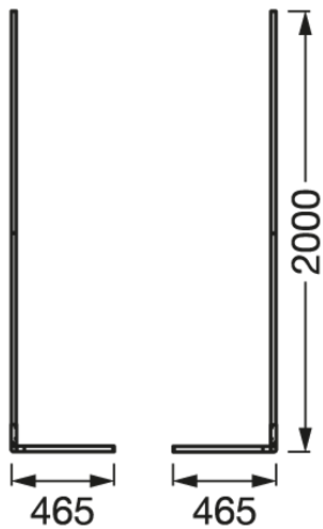

Photometrische Daten

Lichtstrom	700 lm
Gesamtlichtstrom der enthaltenen Lichtquellen	1710 lm
Lichtausbeute	35 lm/W
Farbtemperatur	2700...6500 K
Lichtfarbe (Bezeichnung)	Tunable White / RGB
Farbwiedergabeindex Ra	> 80
Standardabweichung des Farbabgleichs	< 6 sdcms
Flimmer-Messgröße (Pst LM)	-
Messgröße für Stroboskop-Effekte (SVM)	-
Photobiologische Risikogruppe gemäß EN62778	RG1
Photobiologische Risikogruppe gemäß EN62471	RG1
Ausstrahlungswinkel	120 °

Maße & Gewicht

Länge	465.00 mm
Breite	465.00 mm
Höhe	2000.00 mm
Produktgewicht	1370,00 g

Materialien & Farben

Produktfarbe	Weiß
Gehäusefarbe	Weiß
Gehäusematerial	Aluminum Plastic
Glühdrahtprüfung nach IEC 60695-2-12	650 °C
Quecksilbergehalt der Lampe	0.0 mg